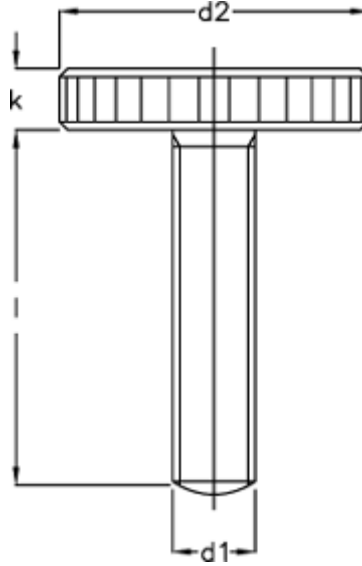

Varenummer: 20701588A

Beskrivelse: E+G Fingerskrue DIN 653-M3-20

Mål

d1 = M3

d2 = 12

K = 2.5

Længde l = 20